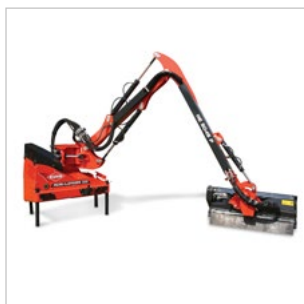

JD V461M

diam ballot 1,85m - pack ficelle filet pneus 500.50R17 - rampe d'injection ref. 423196

KRAMER KT407

télescopique de démo - 4 tonnes - 7 m. - Attache Manitou ref. 424095

KUHN VM153

6 corps - sécurité NS - varilarge - déport hydraulique ref. 422789

KUHN HR3030

boitier 240ch - rouleau steeliner écartement 12,5cm - traceurs - dents standards - fixation semoir ref. 422184

KUHN HR4030

Herse rotative - rouleau steeliner écartement 14,3cm - traceurs - terrage hydraulique - éclairage ref. 52767

KUHN AXIS 40.2

M EMC W - pesée - entrainement cardan - boitier quantron A - limiteur de bordure ref. 423274

KUHN GMD3511

Faucheuse pendulaire - 8 Optodisc elite - fast-fit - PTO 1000 6can éclairage - signalisation ref. 59985

KUHN RM320

boitier 200cv - 36 marteaux - roues semi pivotantes ref. 59982 - 59983

KUHN AGRILONGER

débroussailluse HE 5045P - rotor D108-120cm - 60 fléaux Y - monolevier - transmission courroies ref. 59984