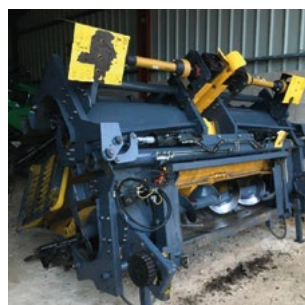

FANTINI LH4

2015 - 8 rangs ec 80 - boitier fonte
vis latérales - plaques à réglage
hydraulique
ref. 56660
Prix : 17 000 €ht