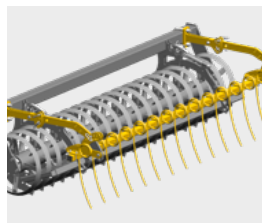

Équipements

	Peigne	Herse de nivellement	Timon télescopique	Frontboard
TERRADISC	☐	☐	-	-
TERRADISC K	☐	☐	-	-
TERRADISC T	☐	-	☐	☐