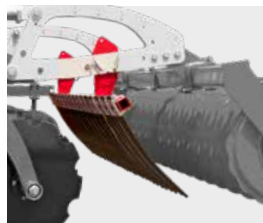

Équipements

	Peigne	Herse de nivellement	Timon télescopique	Frontboard
TERRADISC	☐	☐	-	-
TERRADISC K	☐	☐	-	-
TERRADISC T	☐	-	☐	☐